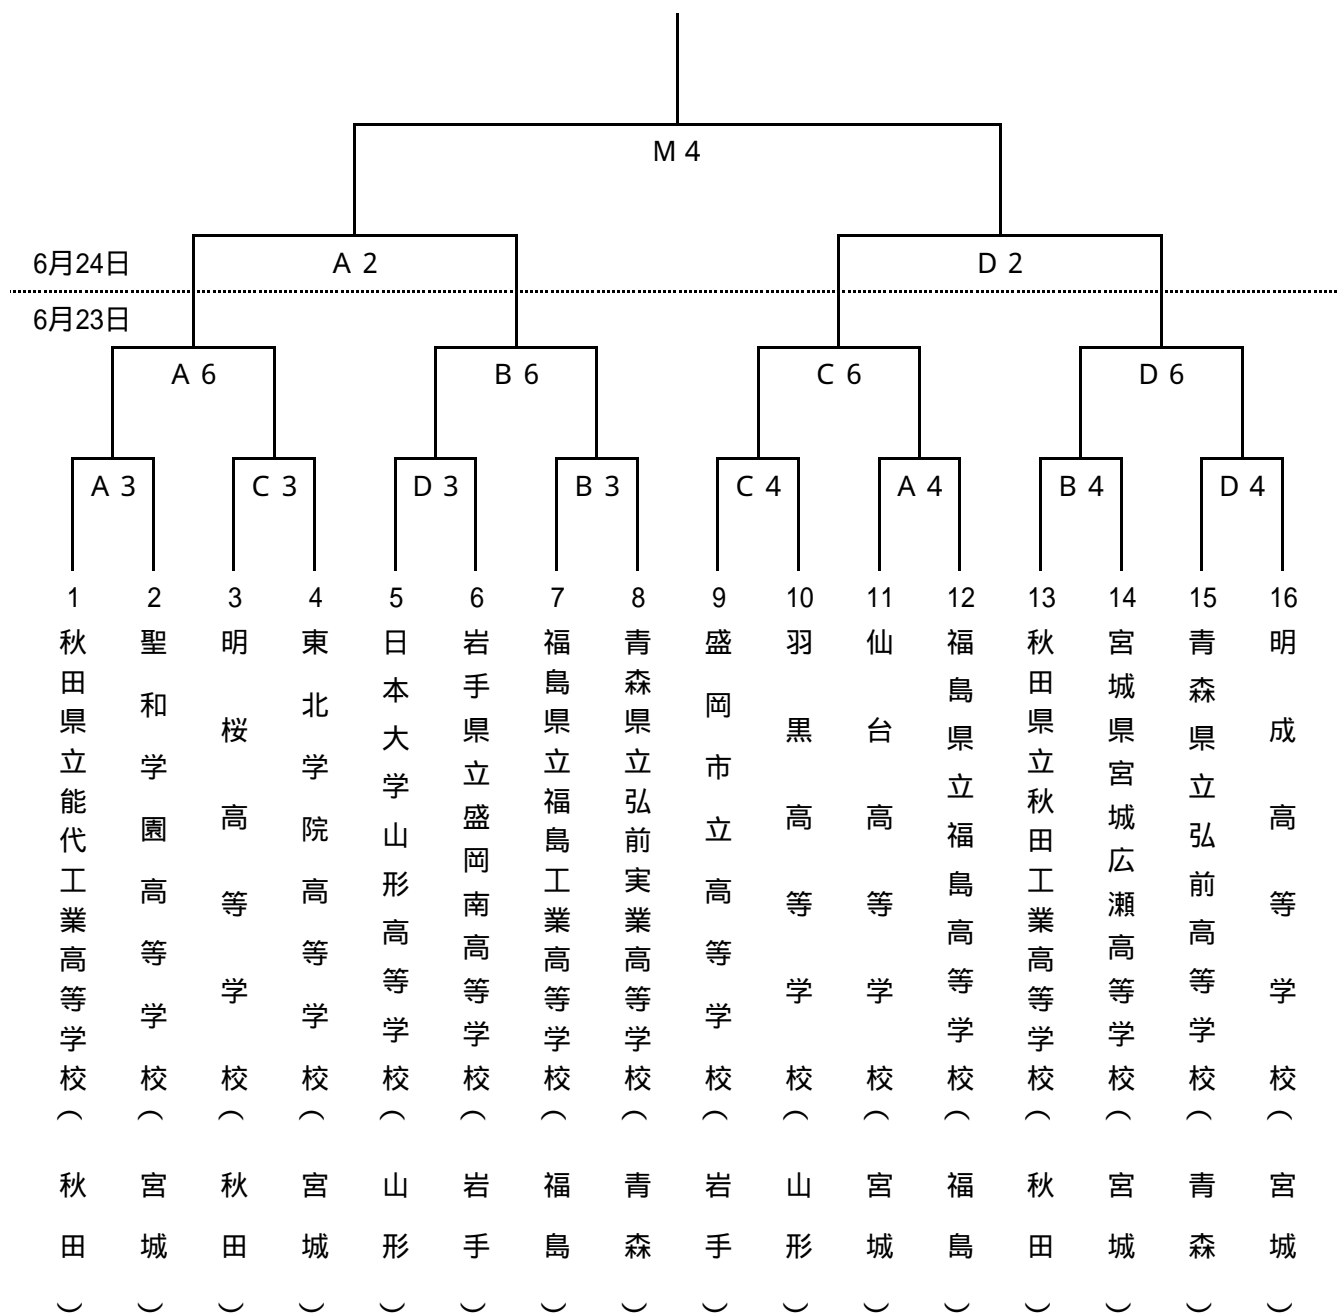

# 第62回東北高等学校男女バスケットボール選手権大会

## 兼 第43回NHK杯大会

期 日 : 平成19年6月22日(金)~24日(日)

会 場 : 白石市文化活動体育センター「ホワイトキューブ」(A・B・C・D・M)

### 試合開始予定時間

	第1試合	第2試合	第3試合	第4試合	第5試合	第6試合
1日目	9:00	10:30	12:00	13:30	15:00	16:30
2日目	9:00	10:30	12:30	14:00		