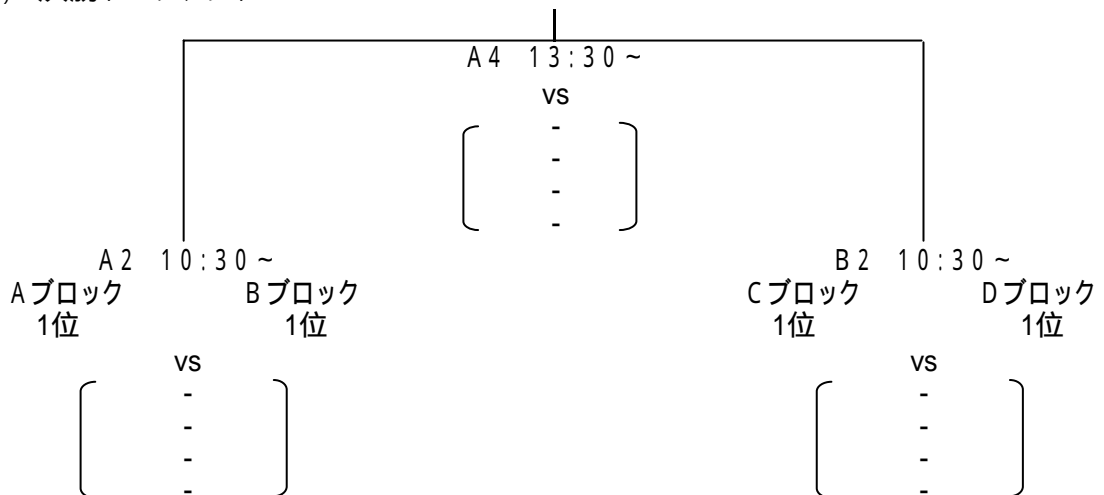

男子 組 合 せ

	a	b	c
Aブロック	能代工業 (秋田1位)	東 北 (宮城2位)	鶴岡工業 (山形2位)
Bブロック	盛岡市立 (岩手1位)	福島工業 (福島1位)	青森山田 (青森2位)
Cブロック	八 戸 西 (青森1位)	日大山形 (山形1位)	明 桜 (秋田2位)
Dブロック	明 成 (宮城1位)	黒沢尻工 (岩手2位)	東日大昌平(福島2位)

2月2日(土) ブロック別予選リーグ

会場:青森市(青い森アリーナ)

開始時刻		Aコート		Bコート	
1	9:00	能代工業	vs	鶴岡工業	
		[-]		[-]	
2	10:30	八 戸 西	vs	明 桜	
		[-]		[-]	
3	12:00	鶴岡工業	vs	東 北	
		[-]		[-]	
4	13:30	明 桜	vs	日大山形	
		[-]		[-]	
5	15:00	東 北	vs	能代工業	
		[-]		[-]	
6	16:30	日大山形	vs	八 戸 西	
		[-]		[-]	

2月3日(日) 決勝トーナメント