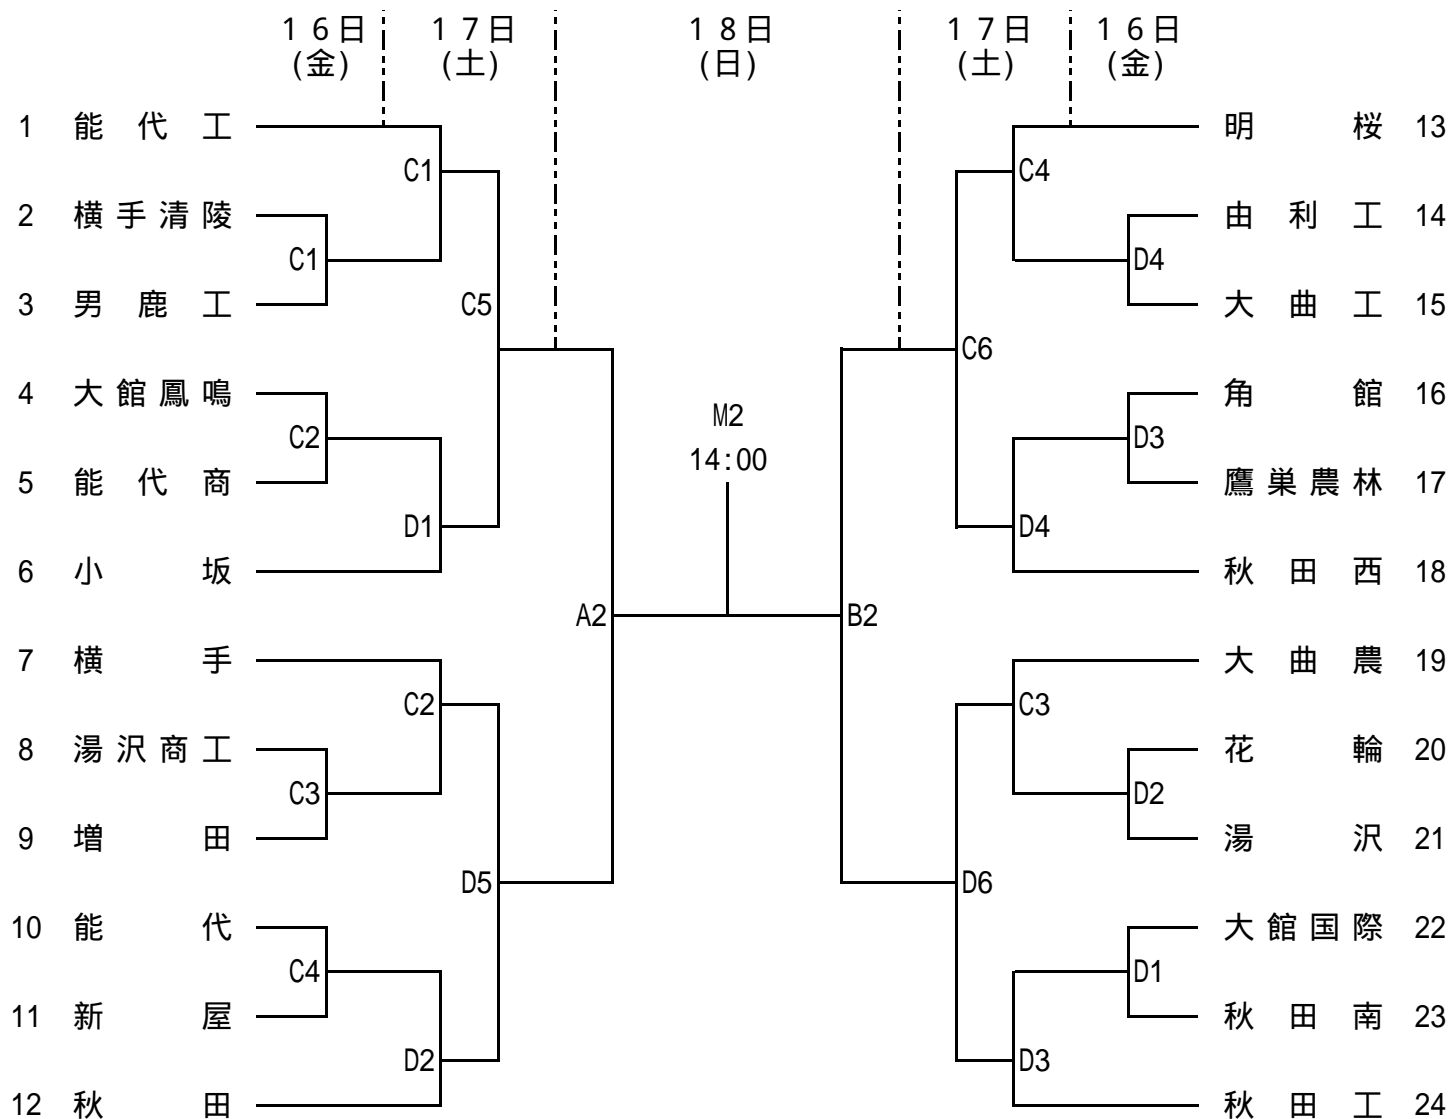

第38回 全国高等学校バスケットボール選抜優勝大会秋田県予選会 組合せ

男子 組合せ

期 日 平成19年11月16日(金)～18日(日)

会 場 横手市増田体育館 (A・B・M)

横手市雄物川体育館 (C・D)

試合時間

	第1日目	第2日目	第3日目
第1試合	10:00～11:30	9:00～10:30	9:00～10:30
第2試合	11:30～13:00	10:30～12:00	10:30～12:00
第3試合	13:00～14:30	12:00～13:30	12:30～14:00
第4試合	14:30～16:00	13:30～15:00	14:00～15:30
第5試合	/	15:00～16:30	/
第6試合	/	16:30～18:00	/

女子組合せ

オフィシャル割当

	第1日目	第2日目	第3日目
		第1試合・第4試合	第1試合・第4試合
Aコート	大曲・秋田北	聖霊・前日B2勝者	県南地区
Bコート	能代・大館国際	前日B1勝者・明桜	県南地区
Cコート	湯沢商工・増田	大曲農・前日D2勝者	
Dコート	角館・鷹巣農林	前日D1勝者・秋田工	

(注) オフィシャルは原則として、勝者チームが次の試合を担当すること。ただし第1試合と第4試合は、第3試合の対戦チーム同士の話し合いによってそれぞれ担当すること。