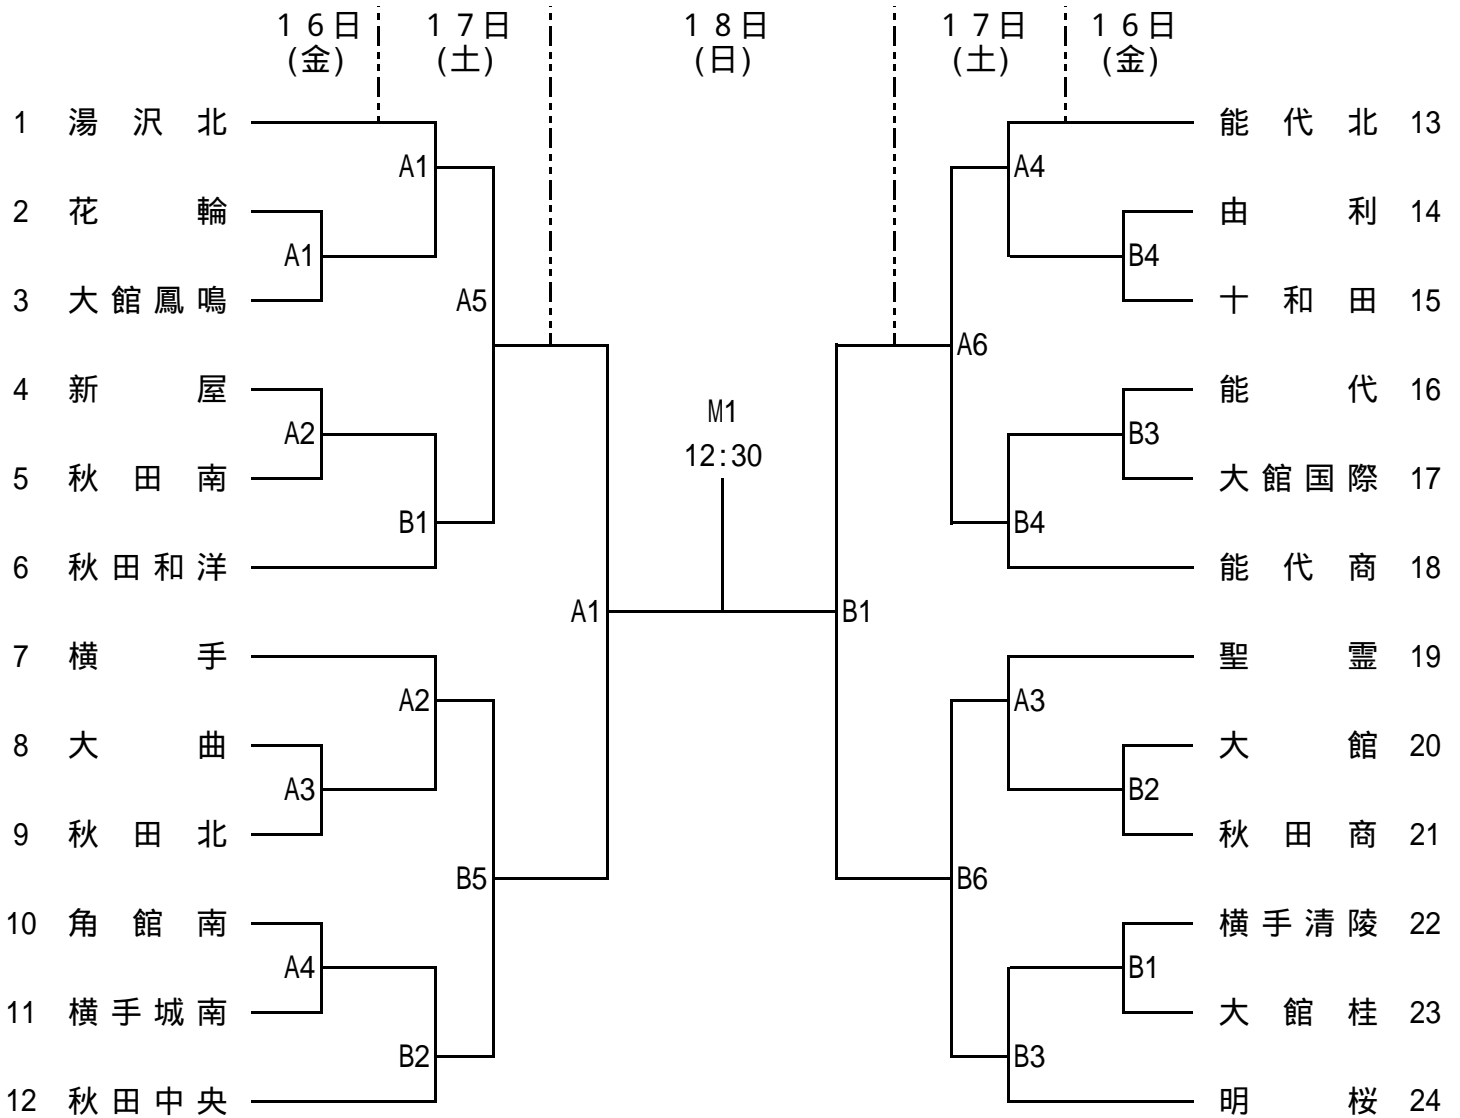

第38回 全国高等学校バスケットボール選抜優勝大会秋田県予選会 組合せ

男子 組合せ

期 日 平成19年11月16日(金)～18日(日)

会 場 横手市増田体育館 (A・B・M)

横手市雄物川体育館 (C・D)

試合時間

	第1日目	第2日目	第3日目
第1試合	10:00～11:30	9:00～10:30	9:00～10:30
第2試合	11:30～13:00	10:30～12:00	10:30～12:00
第3試合	13:00～14:30	12:00～13:30	12:30～14:00
第4試合	14:30～16:00	13:30～15:00	14:00～15:30
第5試合	/	15:00～16:30	/
第6試合	/	16:30～18:00	/

女子組合せ

オフィシャル割当

	第1日目	第2日目	第3日目
		第1試合・第4試合	第1試合・第4試合
Aコート	大曲・秋田北	聖霊・前日B2勝者	県南地区
Bコート	能代・大館国際	前日B1勝者・明桜	県南地区
Cコート	湯沢商工・増田	大曲農・前日D2勝者	
Dコート	角館・鷹巣農林	前日D1勝者・秋田工	

(注) オフィシャルは原則として、勝者チームが次の試合を担当すること。ただし第1試合と第4試合は、第3試合の対戦チーム同士の話し合いによってそれぞれ担当すること。